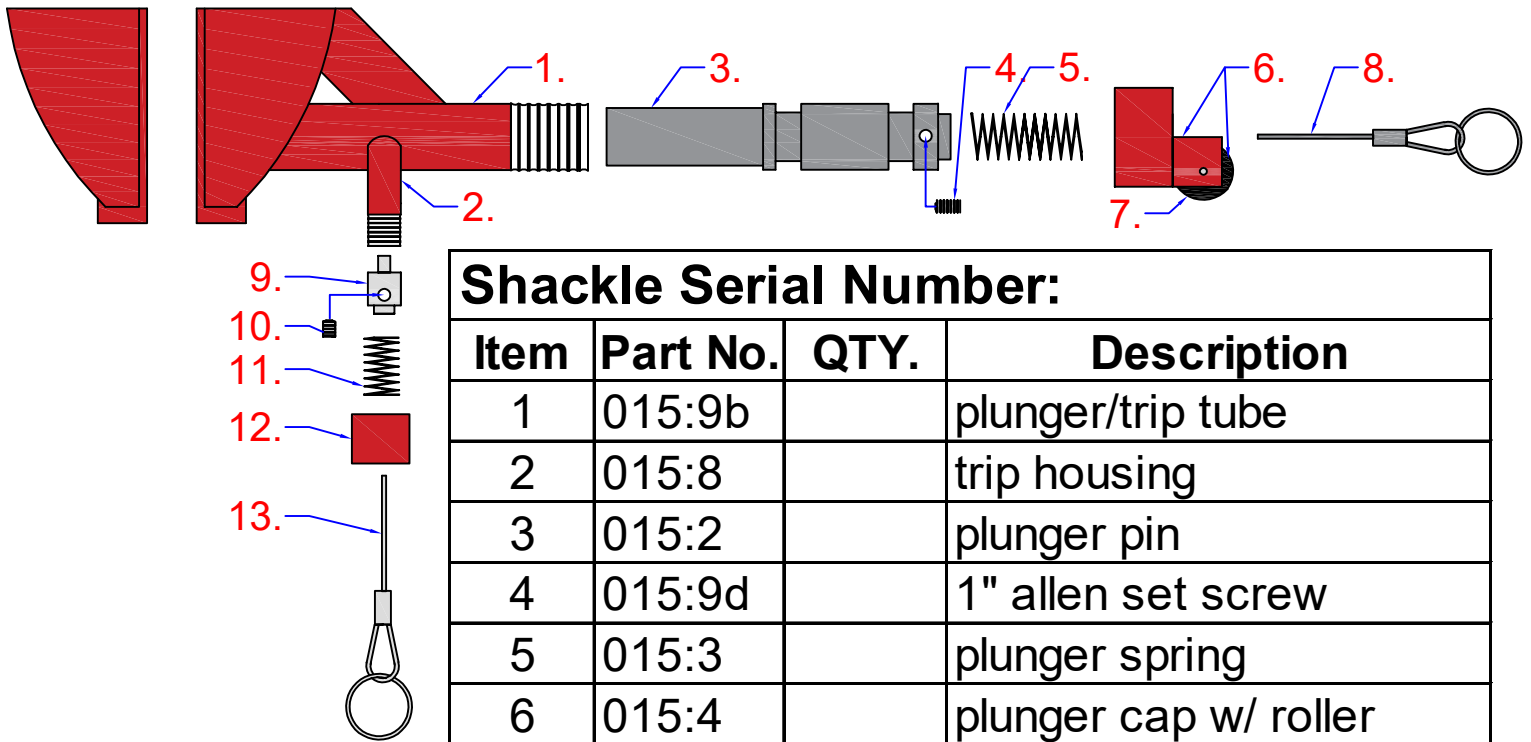

25 Ton Shackle Parts Breakdown

Shackle Serial Number:

Item	Part No.	QTY.	Description
1	015:9b		plunger/trip tube
2	015:8		trip housing
3	015:2		plunger pin
4	015:9d		1" allen set screw
5	015:3		plunger spring
6	015:4		plunger cap w/ roller
7	015:		plunger cap roller w/ bolts
8	015:1		plunger lanyard
9	015:5		trip pin
10			1/2" allen set screw
11	015:6		trip spring
12	015:7		trip cap
13			trip lanyard
	007:12		Labor (per hr)
	007:15		Recertification